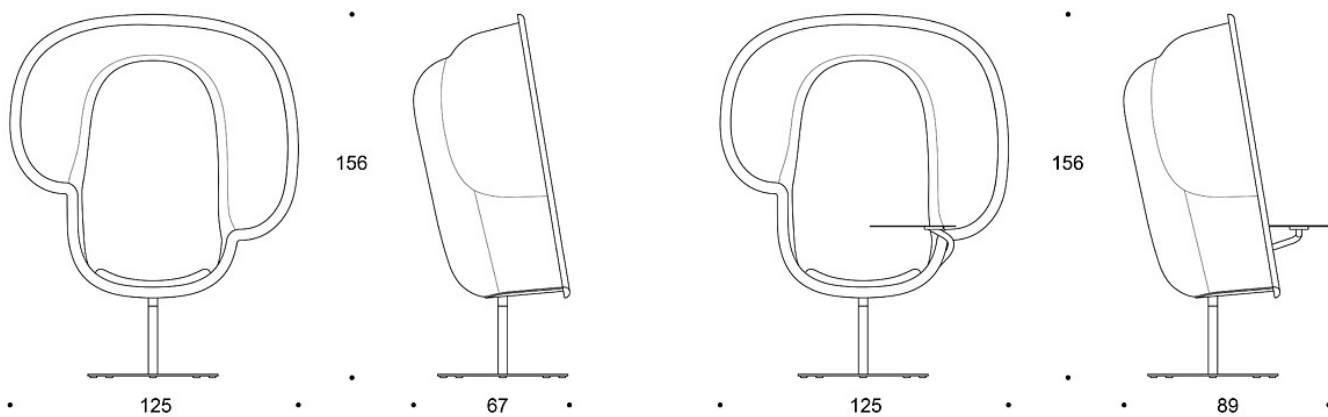

MATERIALBESKRIVELSE:

Sete: mer enn 60% resirkulert PET filt

Fargen på setet: mørk grå, lysegrå eller lysebrun

Polstret setepute

Søylefot: malt svart, hvit, greige eller Inspiring Colours

Roterende sidebord: malt svart, hvitt, greige eller inspirerende farger

Glideknotter

PRODUKTKODE:

671229

TILBEHØR:

Roterende sidebord

Tegning:

Standard materialer: