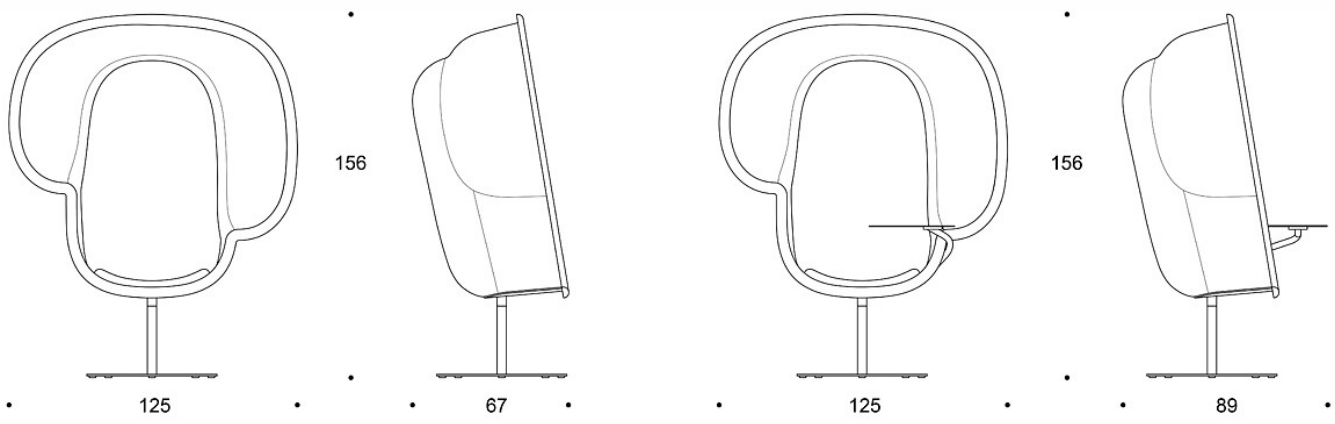

Roterende sidebord: malt svart, hvitt, greige eller

inspirerende farger

Glideknotter

PRODUKTKODE:

671229

TILBEHØR:

Roterende sidebord

EGENSKAPER:

Søylefot med returfunksjon

CO₂-UTSLIPP:

Hubbe: 166.07 kg CO₂e

Tegning:

Standard materialer: